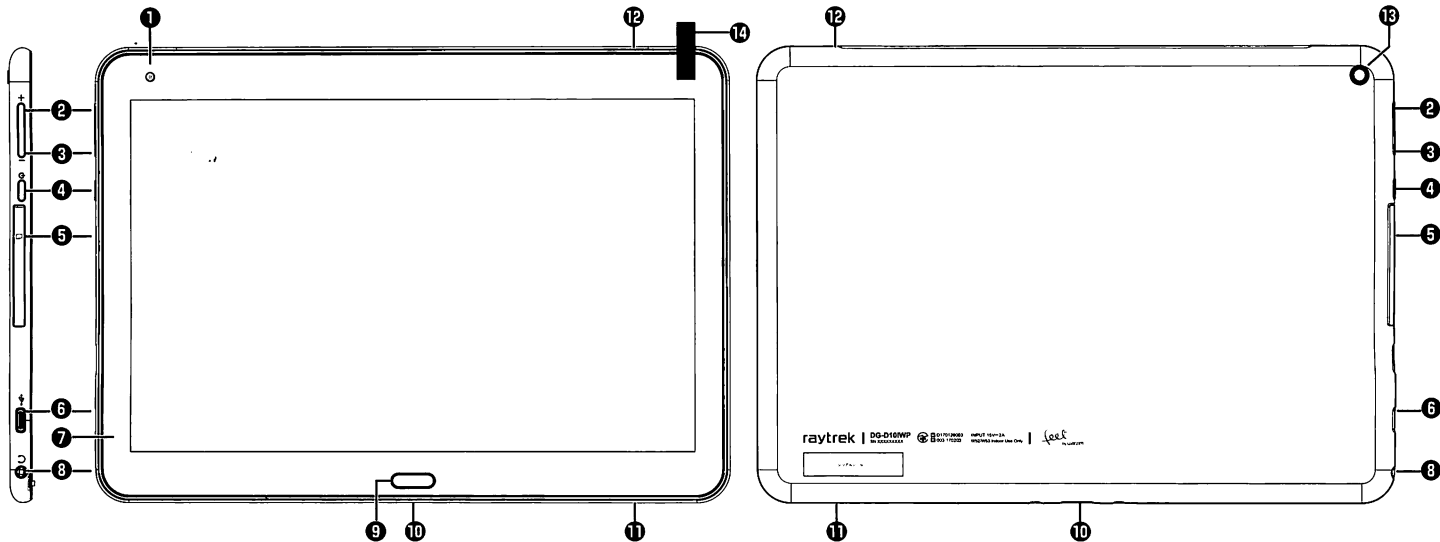

raytrek Tablet DG-D10IWP 各部の名称

- | | | |
|-------------------|-----------------------|---------------------------------------------|
| ① フロントカメラ | ⑥ USB TypeC 端子 (電源供給) | ⑪ スピーカー L |
| ② 音量+ボタン | ⑦ 充電インジケータランプ (赤 / 緑) | ⑫ スピーカー R |
| ③ 音量-ボタン | ⑧ ヘッドホン端子 (CTIA) | ⑬ リアカメラ |
| ④ 電源ボタン | ⑨ 指紋認証センサー | ⑭ 液晶保護シート 2 枚重 (1 枚剥がしてご利用ください) |
| ⑤ microSD カードスロット | ⑩ 専用キーボードカバー用端子 | ⑮ Wacom Feel IT technology EMR (電磁誘導方式) Pen |